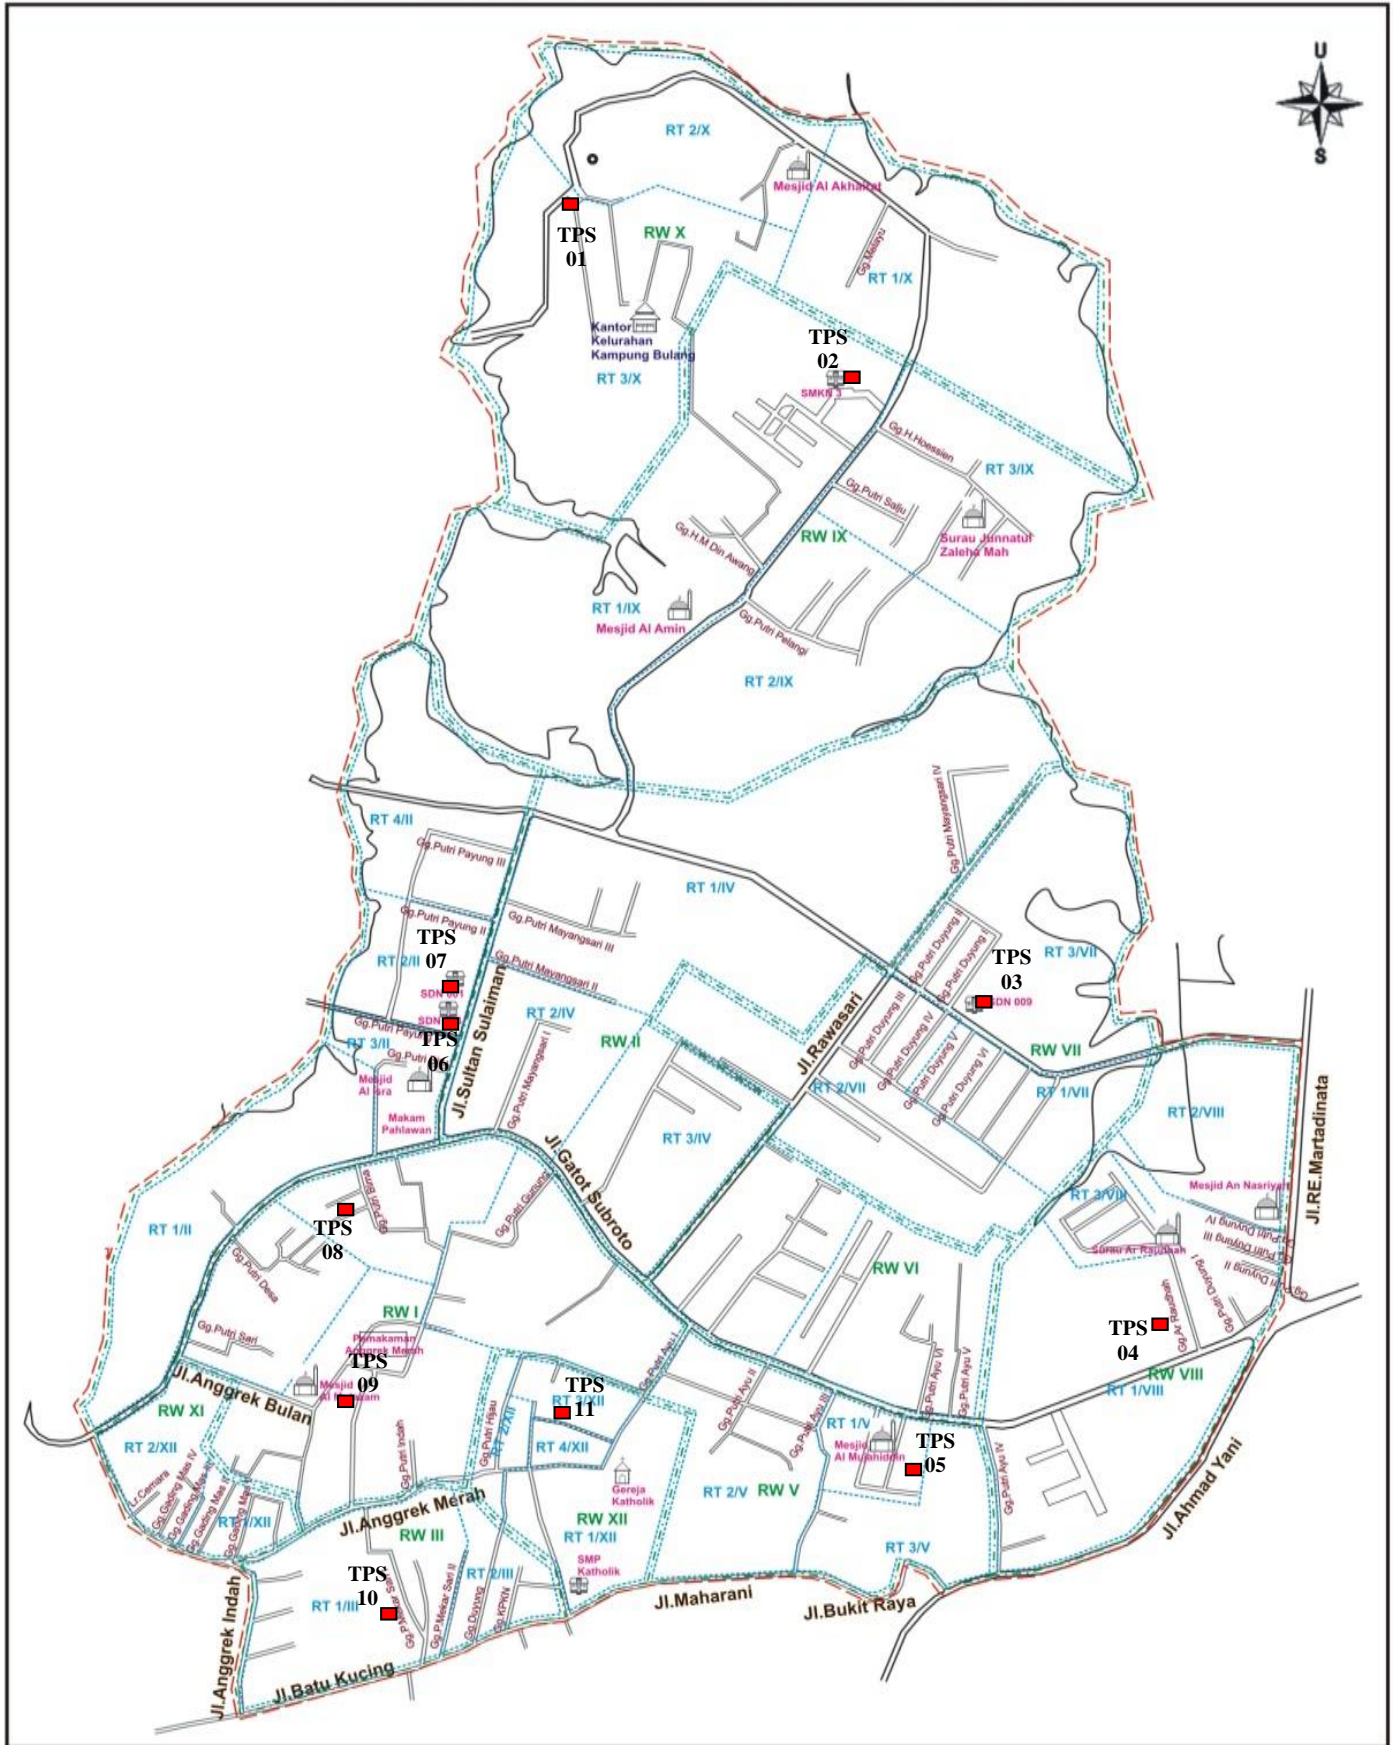

# PETA RENCANA TPS PILWAKO TANJUNGPINANG TAHUN 2018 DI KELURAHAN KAMPUNG BULANG

Keterangan :

- Batas Kelurahan
- Batas Rukun Warga (RW)
- Batas Rukun Tetangga (RT)

LOKASI TPS