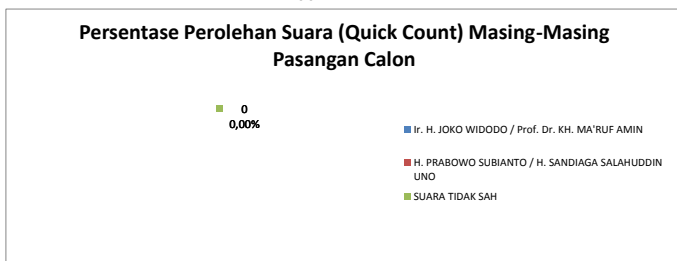

**Persentase Perolehan Suara (Quick Count) Masing-Masing Pasangan Calon
PADA PEMILIHAN DPR, DPD, DPRD PROVINSI, DPRD KAB/KOTA, PRESIDEN DAN WAKIL PRESIDEN TAHUN 2019
Di Kelurahan Kampung Bulang**

NO	Pasangan Calon	TPS 01	TPS 02	TPS 03	TPS 04	TPS 05	TPS 06	TPS 07	TPS 08	TPS 09	TPS 10	TPS 11	TPS 12	TPS 13	TPS 14	TPS 15	TPS 16	TPS 17	TPS 18	TPS 19	TPS 20	TPS 21	TPS 22	JUMLAH AKHIR	
1	Ir. H. JOKO WIDODO / Prof. Dr. KH. MA'RUF AMIN																								0
2	H. PRABOWO SUBIANTO / H. SANDIAGA SALAHUDDIN UNO																								0
3	SUARA TIDAK SAH																								0
4	Total	0	0	0	0	0	0	0	0	0	0	0	0	0	0	0	0	0	0	0	0	0	0	0	0

Data Diambil pada :

Tanggal : 14 April 2019
Pukul 13:34

Tanjungpinang, 17 April 2019
LURAH KAMPUNG BULANG

dto

RONI SYAPUTRA, SH
NIP.19820715 201001 1 016