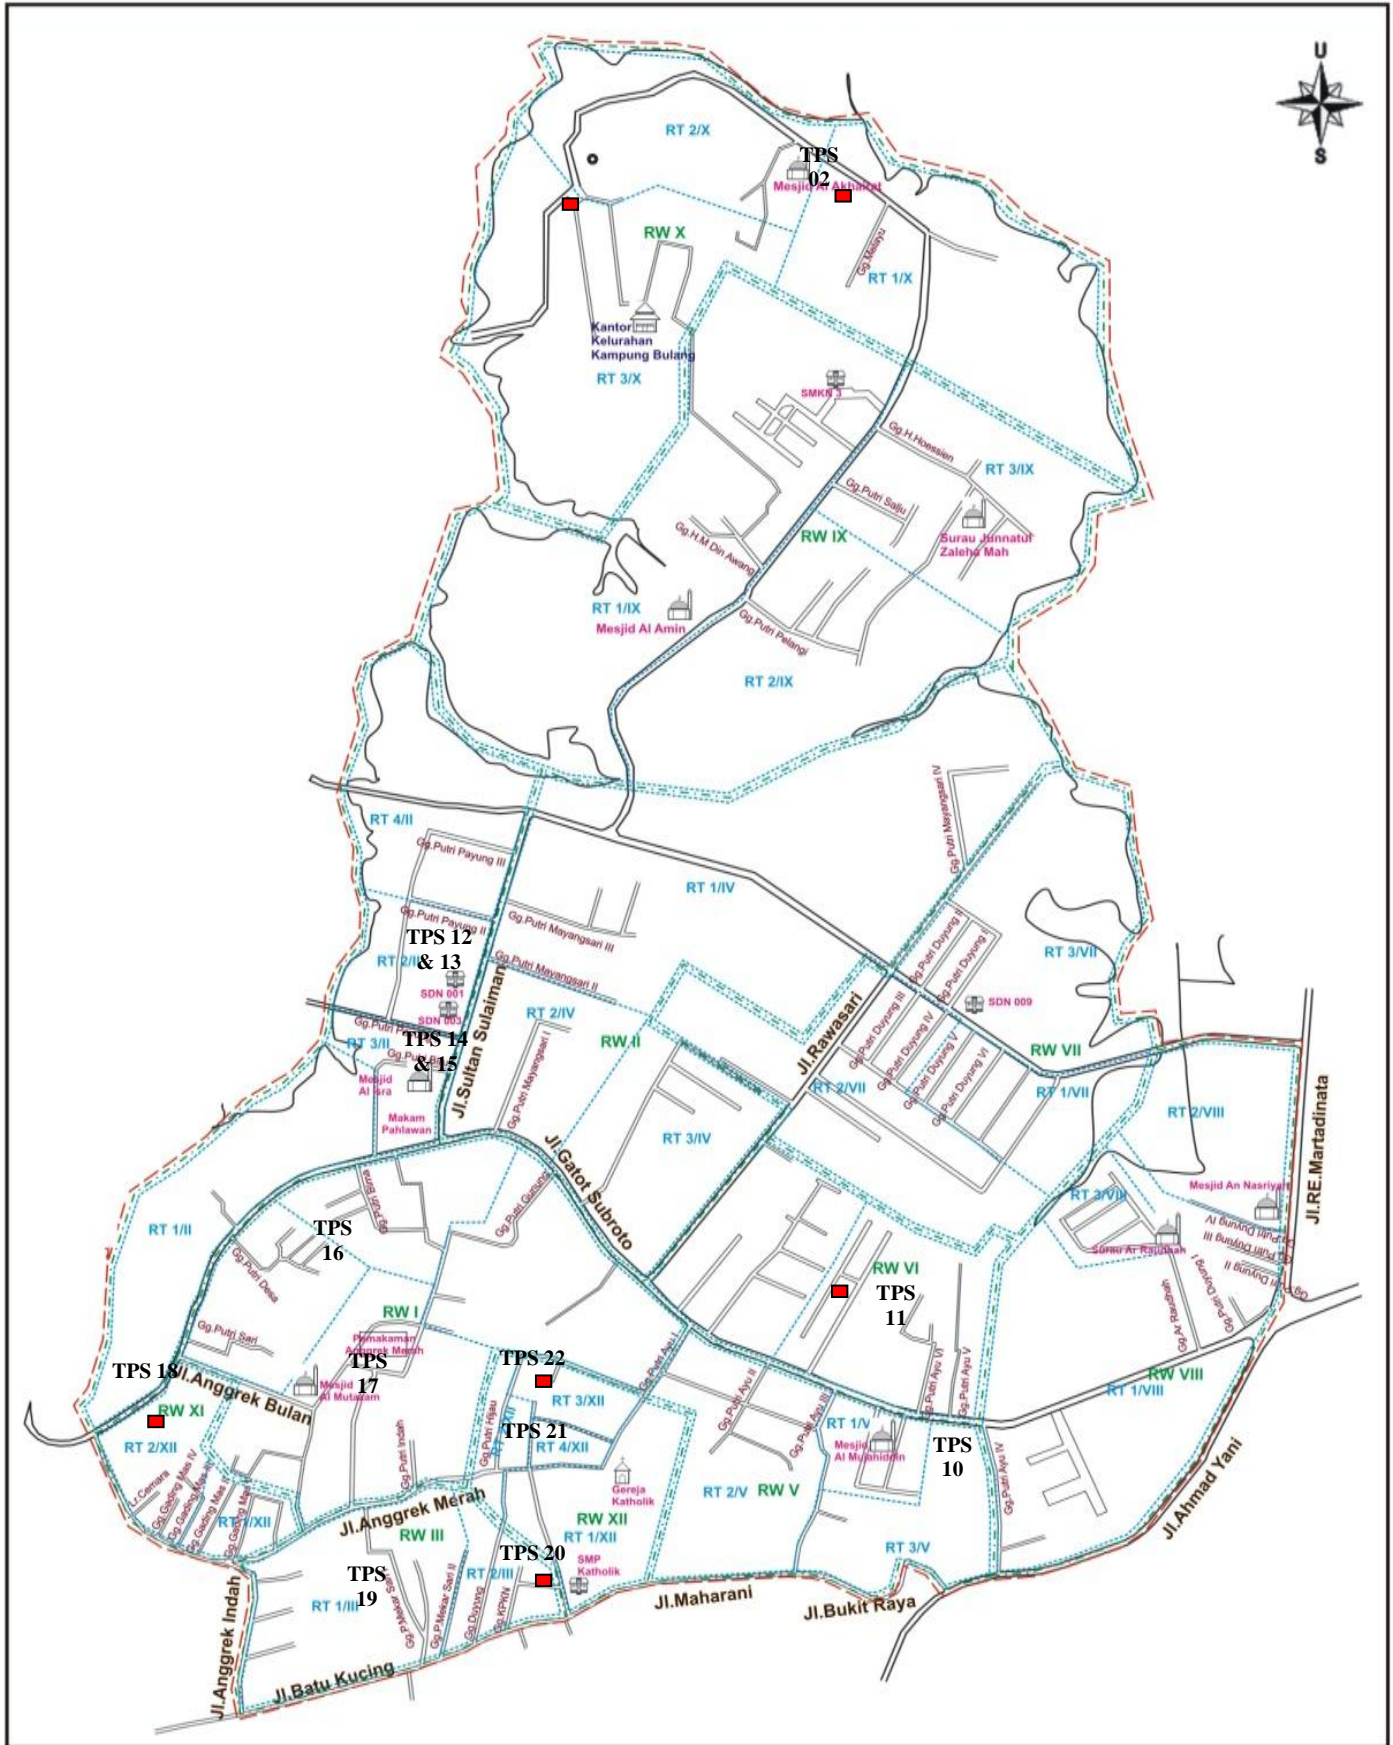

PETA RENCANA TPS PEMILU TAHUN 2019 DI KELURAHAN KAMPUNG BULANG

Keterangan :

- - - Batas Kelurahan
- - - Batas Rukun Warga (RW)
- - - Batas Rukun Tetangga (RT)