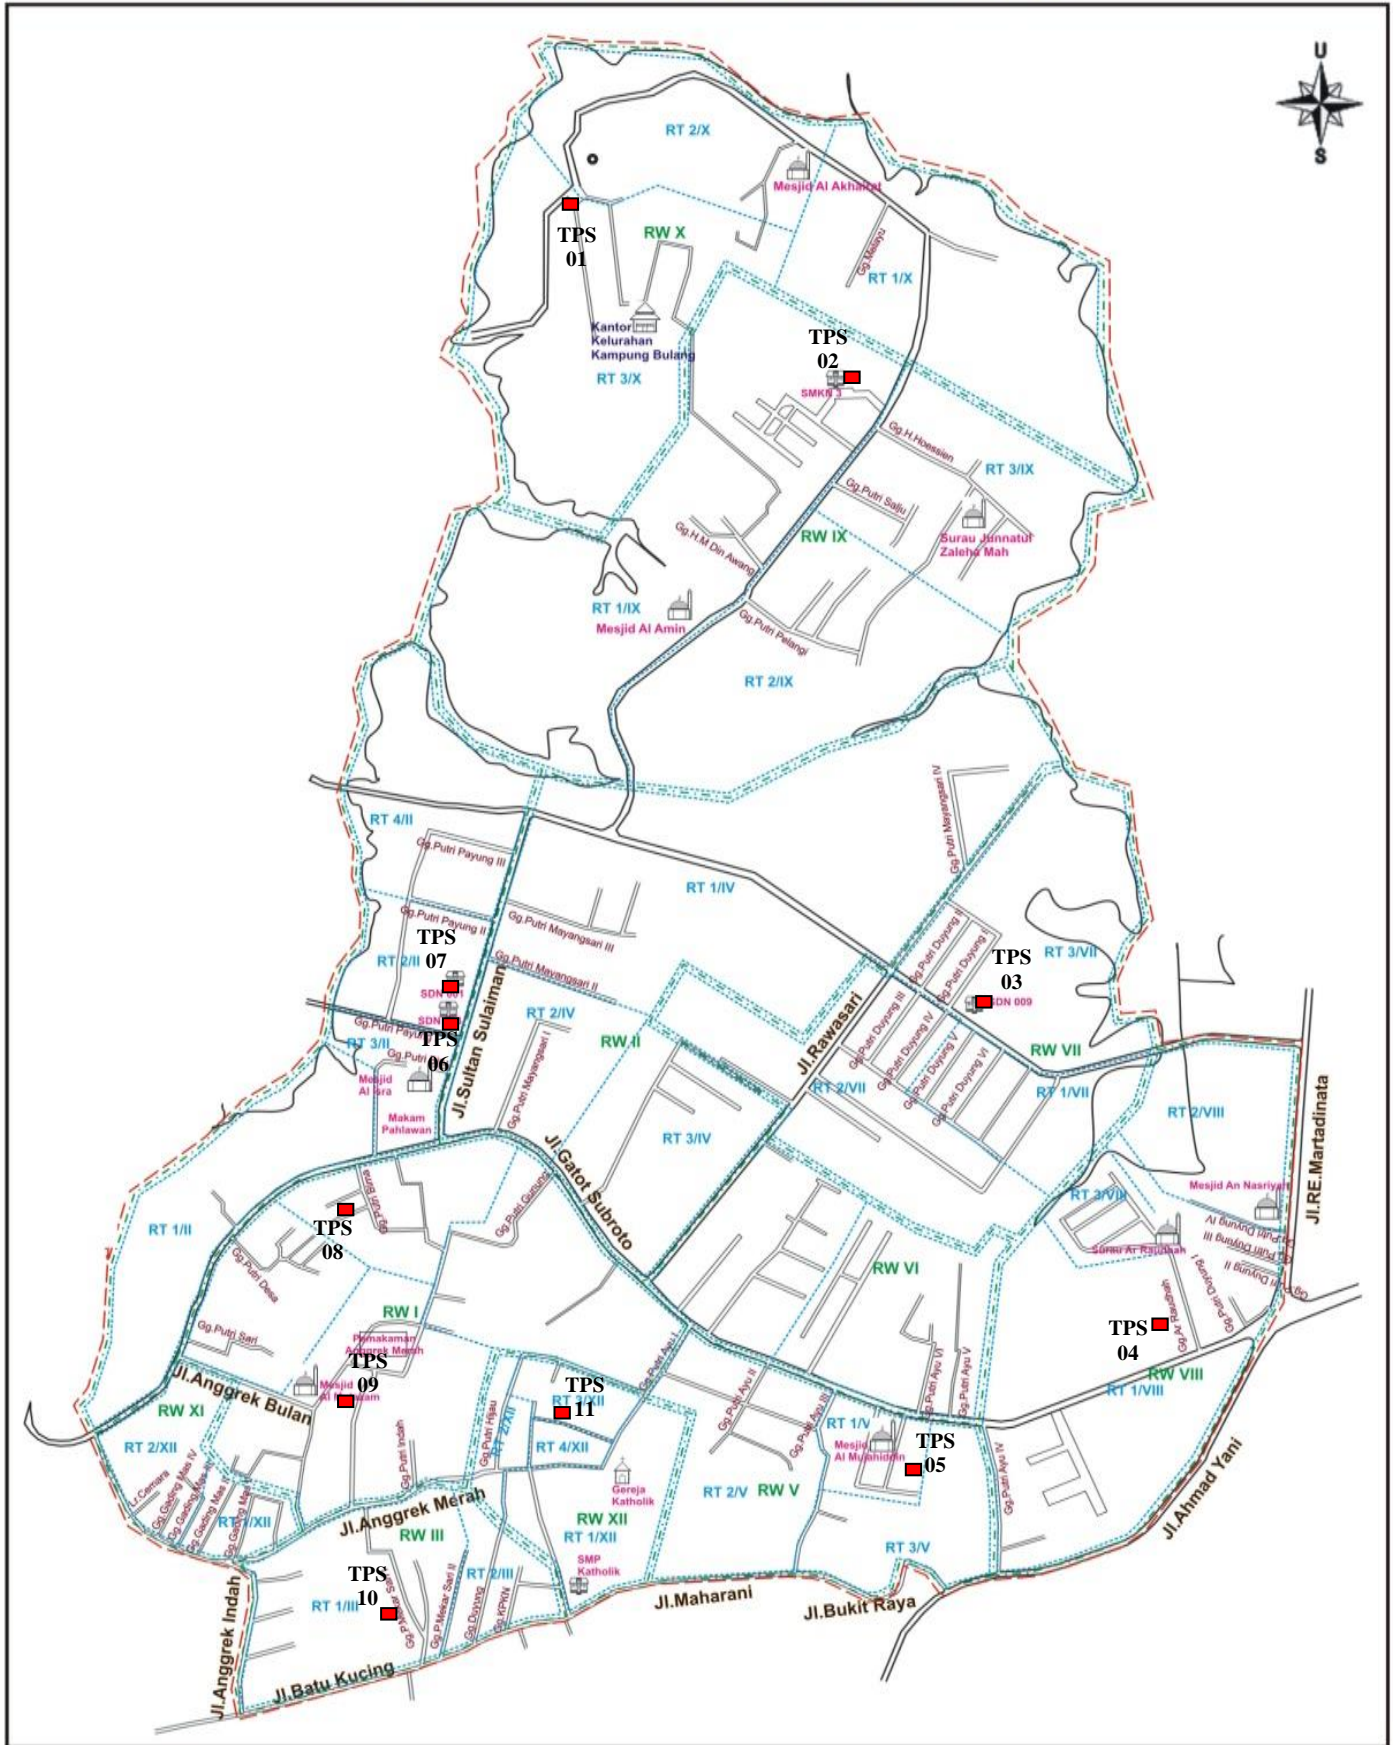

PETA RENCANA TPS PILWAKO TANJUNGPINANG TAHUN 2018 DI KELURAHAN KAMPUNG BULANG

Keterangan :

- Batas Kelurahan
- Batas Rukun Warga (RW)
- Batas Rukun Tetangga (RT)

LOKASI TPS