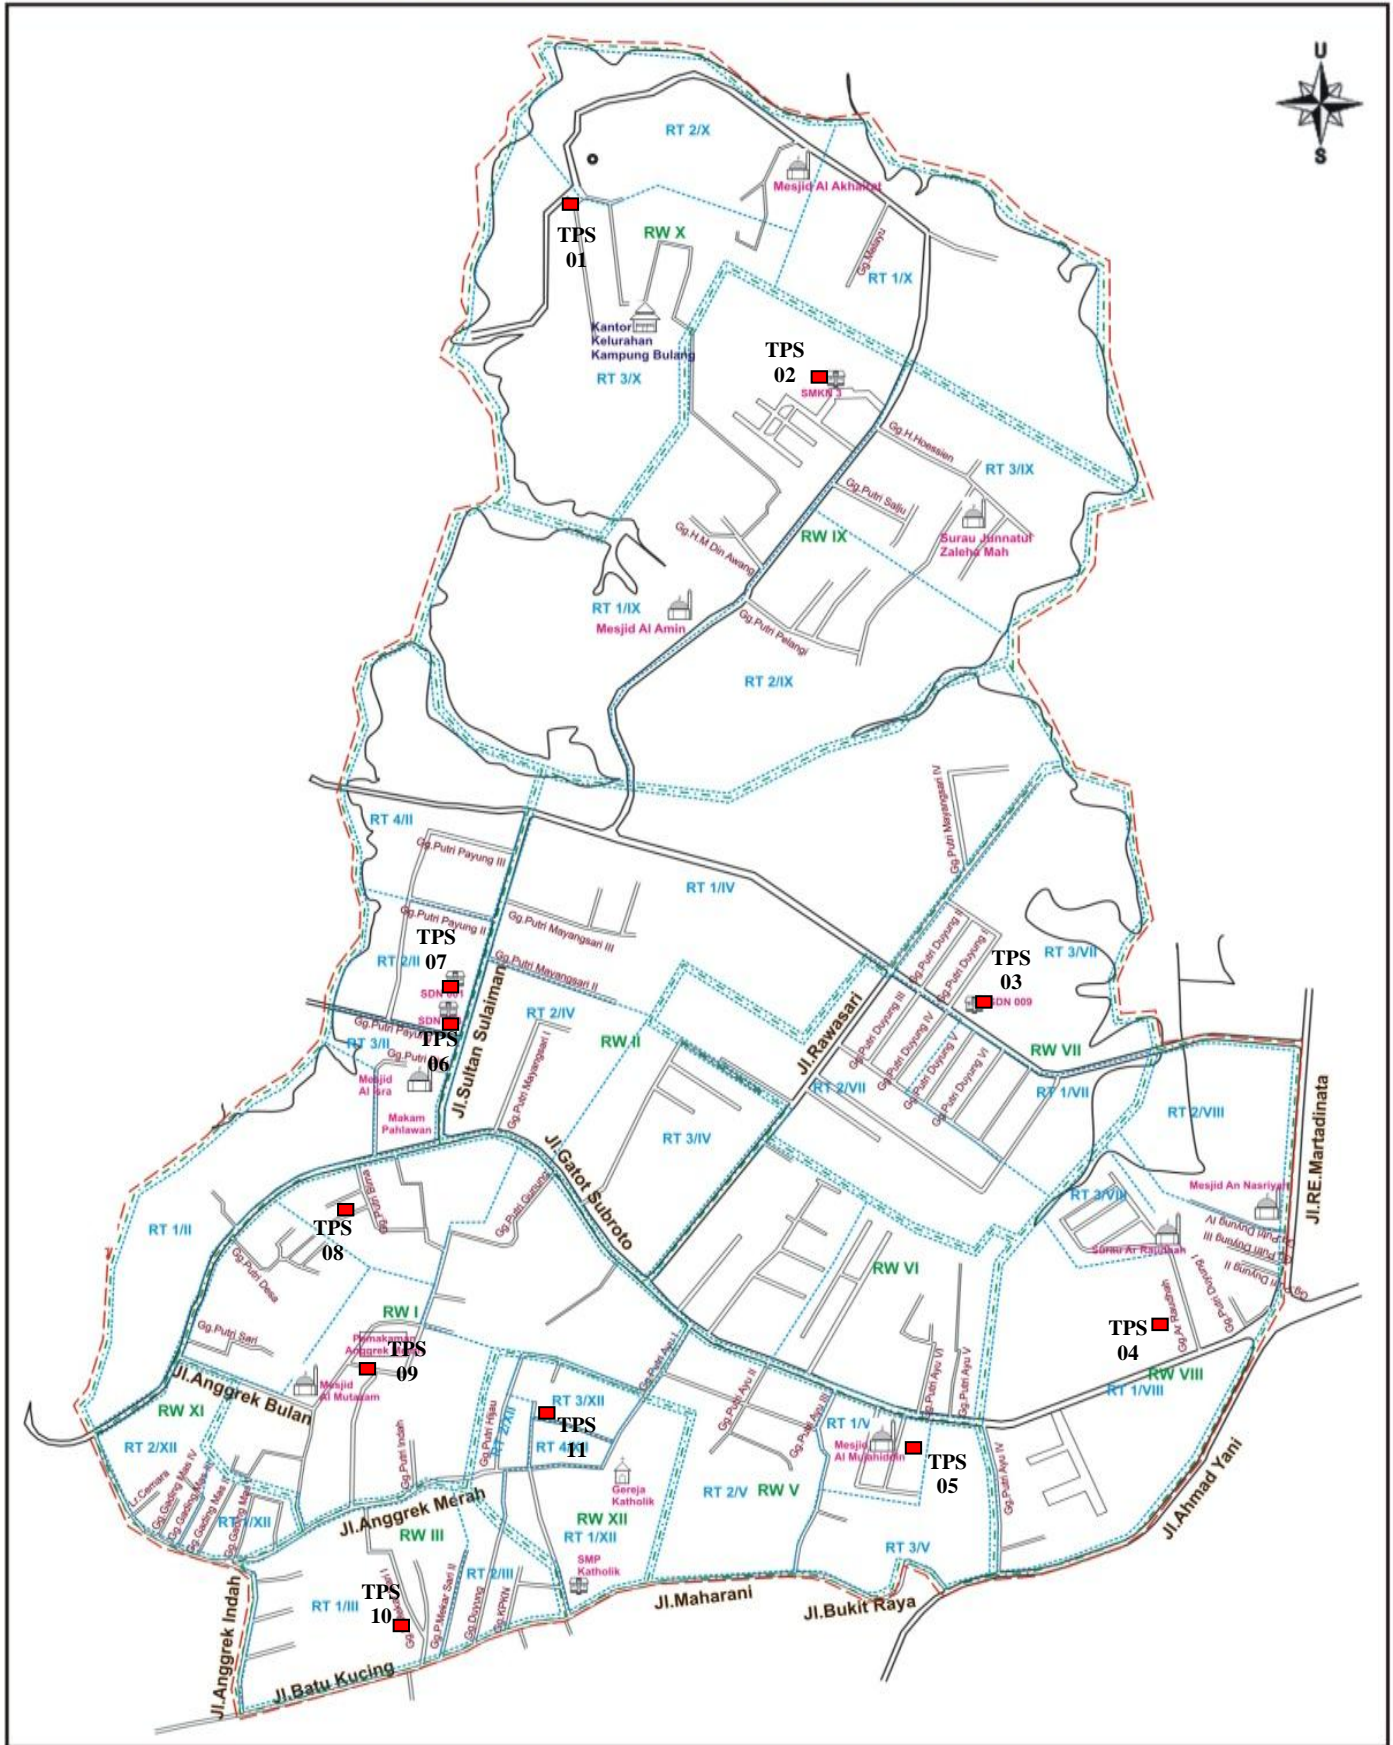

PETA RENCANA TPS PILWAKO TANJUNGPINANG TAHUN 2018 DI KELURAHAN KAMPUNG BULANG

Keterangan :

- Batas Kelurahan
- Batas Rukun Warga (RW)
- Batas Rukun Tetangga (RT)

LOKASI TPS