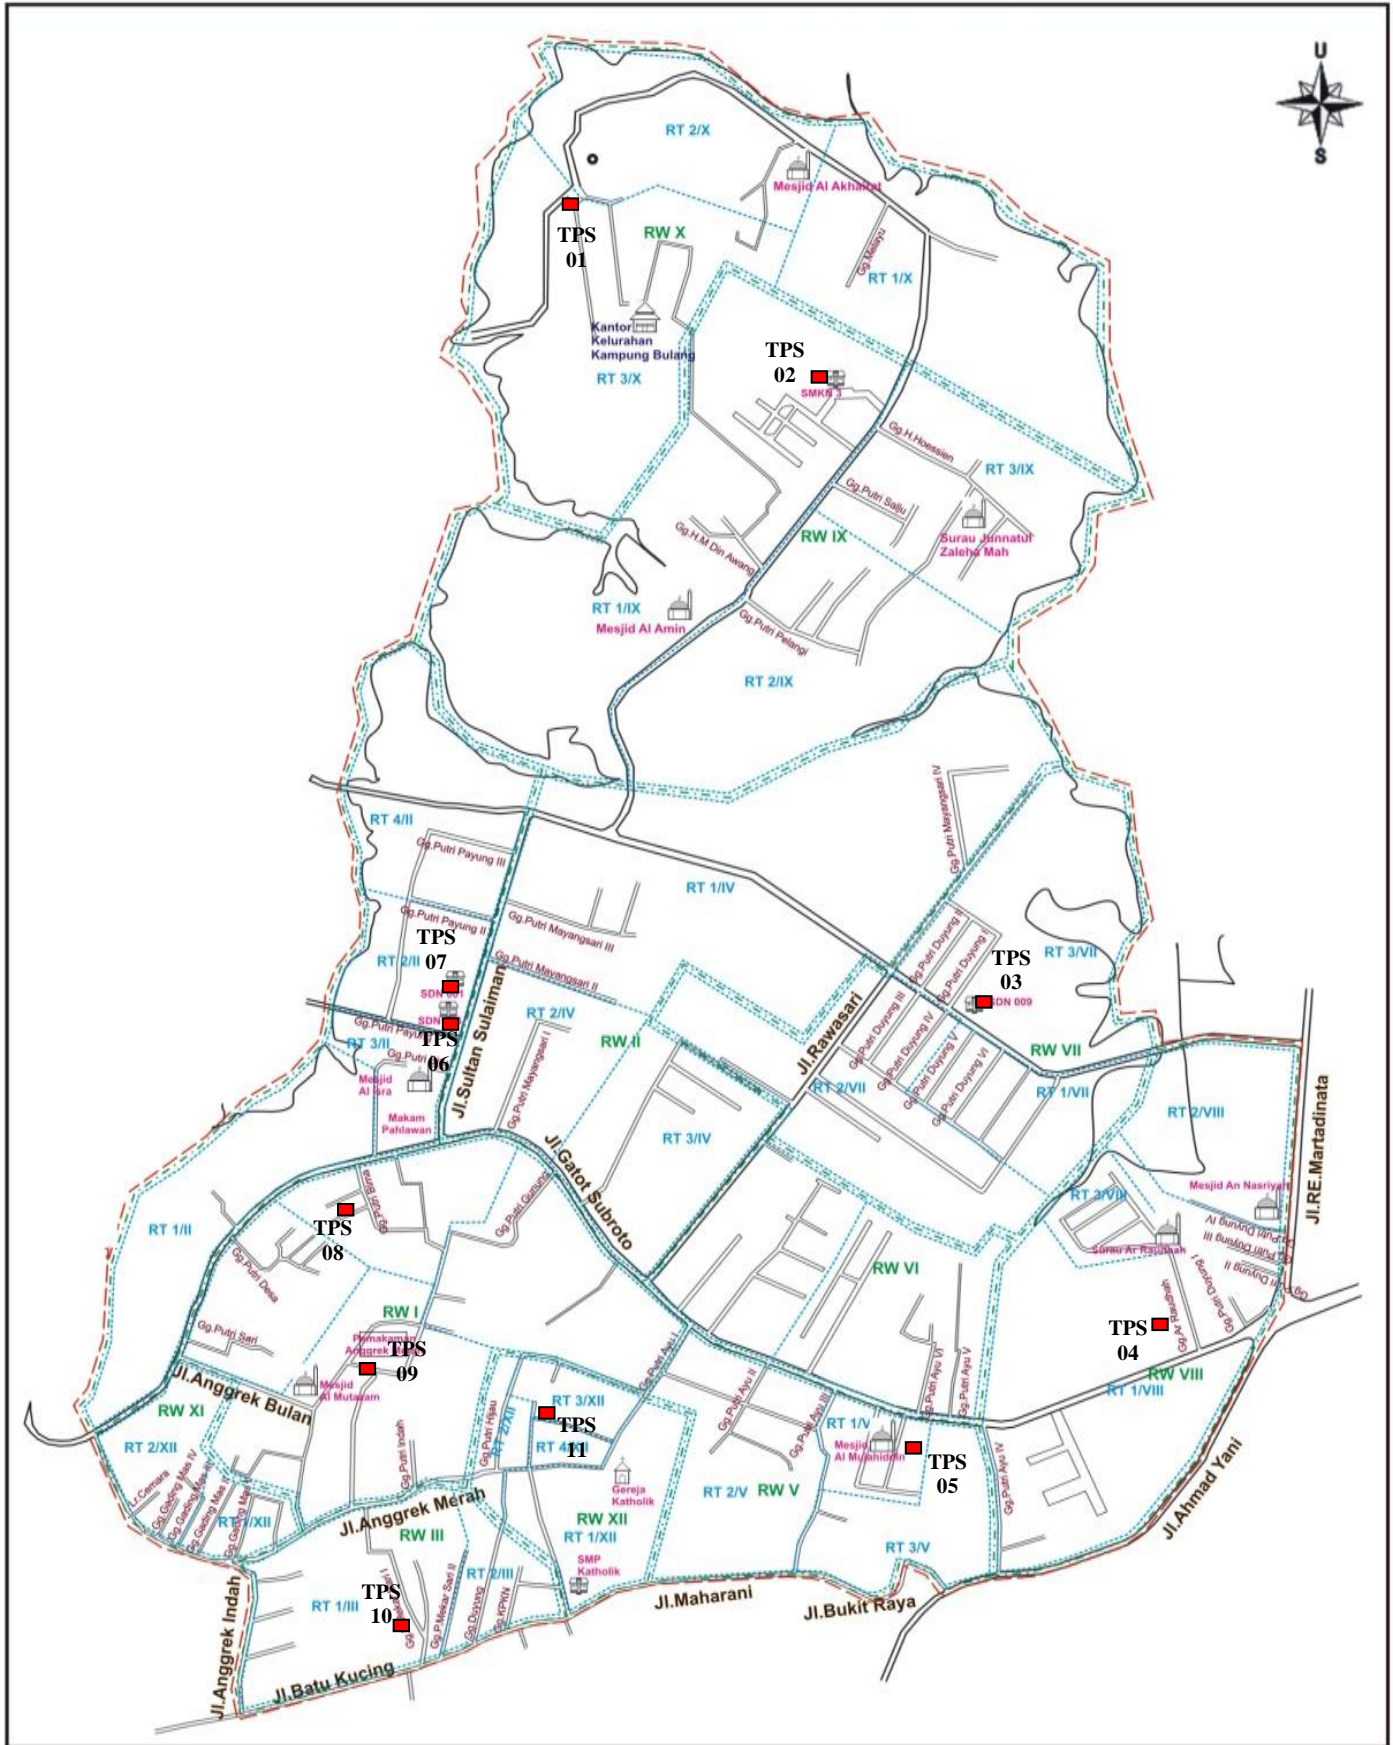

# PETA RENCANA TPS PILGUB KEPRI TAHUN 2015 DI KELURAHAN KAMPUNG BULANG

Keterangan :

- Batas Kelurahan
- Batas Rukun Warga (RW)
- Batas Rukun Tetangga (RT)
- LOKASI TPS